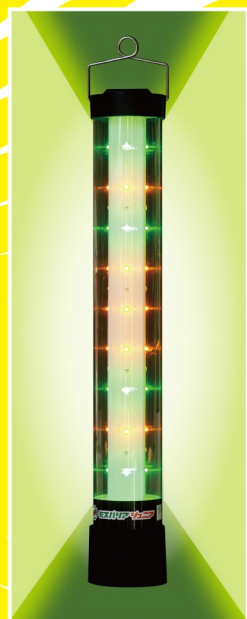

アザミウム拡散を防止!

赤色光(波長635nm)で成虫数・果実被害が減少!

特許番号第6540944号 使用許可取得済

モスバリア
ジュニアII
レッド

サイズ: φ74mm×H460mm
重量: 850g
電源: AC100V (50/60Hz共用)
消費電力: 28W
照射距離: 半径15m
※遮蔽物がない環境下で測定した数値です

特許
使用許可
取得済

効果的な設置方法

- 事前に農薬で防除する
- 下に反射シートを併用する
- 定植時から設置する
- 日の出、1時間前から日の入り1時間後までの日中の間点灯する

● 点灯時間

- ・ アザミウマの活動時間(昼間)に点灯します。
- ・ ミナミキイロアザミウマの飛翔活動は、夏場は明け方と夕方の数時間、冬場は昼間が最も活発となります。(農研機構「光を利用した害虫防除の手引き」より)
- ・ 季節により日の出日の入り時間の変化に注意し、タイマー設定時間を調節してください。

● 天敵農薬への影響

最近活用されている天敵農薬(カブリダニ類 等)に対する悪影響はありません。

OK

光がまんべんなくあたることで効果を高められます。
光を反射させるシートを併用することでも効果が高くなります。

- ・ アザミウマの種類によっては効果に差が出ます。
- ・ 花粉交配用蜂の行動には影響がありません。

※ 作物の高さ、葉形、ハウス、露地 等の条件により設置・点灯方法が異なる場合があります。詳しくは購入前にご相談ください。

光のバリアで果実や野菜、花の被害を防ぐ!

直下照射で
特許取得

スーパーモスバリアII **モスバリアジュニアII**

特許第6381558号

新発売!

モスバリアII

特許第6381558号

短日・長日作物用!

アザミウマ対策に!

カメムシキャッチャー

モスバリアジュニアII FOR 7days