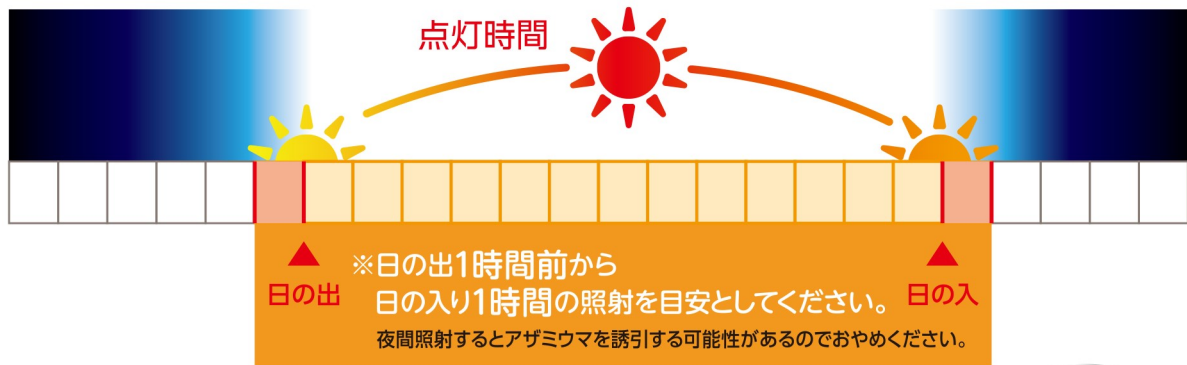

アザミウム拡散を防止!

赤色光(波長635nm)で成虫数・果実被害が減少!

特許番号第6540944号 使用許可取得済

モスバリア
ジュニアII
レッド

サイズ: φ74mm×H460mm
重量: 850g
電源: AC100V (50/60Hz共用)
消費電力: 28W
照射距離: 半径15m
※遮蔽物がない環境下で測定した数値です

特許
使用許可
取得済

効果的な設置方法

- 事前に農薬で防除する
- 下に反射シートを併用する
- 定植時から設置する
- 日の出、1時間前から日の入り1時間後までの日中の間点灯する

取扱店

モスバリア® ミュニアⅡ レッド

効果的な使用方法について

● 効果について

赤色光の効果はアザミウマ拡散抑制です。農薬のような殺傷効果はありません。アザミウマは生息域を広げるため(拡散)、緑色(作物)を目標に飛ぶと言われています。作物に赤色光が当たると、目標が見えなくなりその場に留まり拡散しにくくなります。

● 効果を得るため大切なこと

- ・ 照射開始前、農薬散布等でアザミウマを防除し密度をゼロに近づける。
- ・ 圃場周辺の草刈りなど行い、アザミウマが好む環境をできるだけ取り除いておく。
- ・ 苗と共にアザミウマが持ち込まれないよう、苗を防除しておく。
- ・ 種まき、定植直後から点灯し、収穫まで継続して点灯する。

● 点灯時間

- ・ アザミウマの活動時間(昼間)に点灯します。
- ・ ミナミキイロアザミウマの飛翔活動は、夏場は明け方と夕方の数時間、冬場は昼間が最も活発となります。(農研機構「光を利用した害虫防除の手引き」より)
- ・ 季節により日の出日の入り時間の変化に注意し、タイマー設定時間を調節してください。

● 天敵農薬への影響

最近活用されている天敵農薬(カブリダニ類 等)に対する悪影響はありません。

OK

光がまんべんなくあたることで効果を高められます。
光を反射させるシートを併用することでも効果が高くなります。

- ・ アザミウマの種類によっては効果に差が出ます。
- ・ 花粉交配用蜂の行動には影響がありません。

※ 作物の高さ、葉形、ハウス、露地 等の条件により設置・点灯方法が異なる場合があります。詳しくは購入前にご相談ください。

光のバリアで果実や野菜、花の被害を防ぐ!

直下照射で
特許取得

スーパーモスバリアII **モスバリアジュニアII**