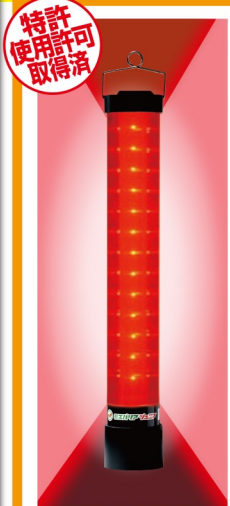

● 点灯時間

- ・ アザミウマの活動時間(昼間)に点灯します。
- ・ ミナミキイロアザミウマの飛翔活動は、夏場は明け方と夕方の数時間、冬場は昼間が最も活発となります。(農研機構「光を利用した害虫防除の手引き」より)
- ・ 季節により日の出日の入り時間の変化に注意し、タイマー設定時間を調節してください。

● 天敵農薬への影響

最近活用されている天敵農薬(カブリダニ類 等)に対する悪影響はありません。

OK

光がまんべんなくあたることで効果を高められます。
光を反射させるシートを併用することでも効果が高くなります。

- ・ アザミウマの種類によっては効果に差が出ます。
- ・ 花粉交配用蜂の行動には影響がありません。

※ 作物の高さ、葉形、ハウス、露地 等の条件により設置・点灯方法が異なる場合があります。詳しくは購入前にご相談ください。

光のバリアで果実や野菜、花の被害を防ぐ!

直下照射で
特許取得

スーパーモスバリアII **モスバリアジュニアII**

特許第6381558号

新発売!

モスバリアII

特許第6381558号

短日・長日作物用!

アザミウマ対策に!

カメムシキャッチャー

モスバリアジュニアII FOR 7days

特許
使用許可
取得済

赤い光がアザミウマの拡散防止!

特許番号第6540944号 使用許可取得済

モスバリアジュニアII レッド

夜行性の虫の習性を利用

●園地内のカメムシを集めて捕獲!

※カメムシ以外の虫も入ることがあります

【全国対応】モスバリアのお問い合わせ先
株式会社 **ユニコ**
ゼロビーム事業部 TEL 0869-67-2424
FAX 0869-67-2425
〒705-0032 岡山県備前市麻宇那926-3 Email info@zerobeam.jp
<https://www.zerobeam.jp>