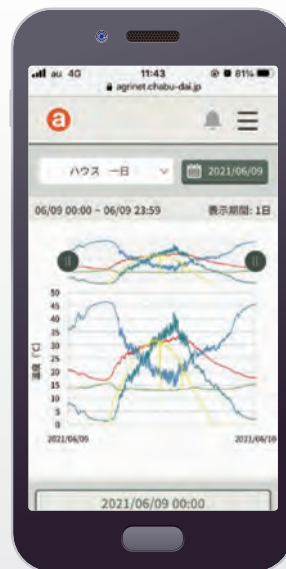

制御 モニタリング 現在状況画面

ハウス内の各種機器の稼動状況やセンサーの情報を「表示パネル」に表示。マウス操作で表示位置などをかんたんに変更でき、ハウスの規模や機器の種類に応じてカスタマイズできます。

タブ管理

見たい項目をタブごとにまとめることができます。

表示内容をカスタマイズ

表示させたい内容をお好みの位置に配置できます。

大・中・小のパネルサイズ

各表示パネルは3サイズが選択可能。重要度や使用頻度に合わせて選べます。

エラー表示

警報箇所を赤色で表示。エラーの見逃しを防ぎます。

積算温度の表示

積算温度と積算日射量をグラフで表示できます。

アニメーション表示

アイコンのアニメーション表示で設備機器の稼動状態がひと目でわかります。

制御 モニタリング グラフ表示

ハウス内の各種機器の稼動状況やセンサーの情報をグラフに表示。見たいグラフの登録や表示がかんたんにできます。

タブ管理

見たいデータをタブごとにまとめることができます。

表示範囲設定

最大1ヵ月のデータから気になる範囲を絞り込んで表示できます。

詳細なグラフ

各種センサーの値を分単位で表示。環境の変化をひと目で把握できます。

並列表示

センサーの情報と機器の稼動状況を同時に表示できます。