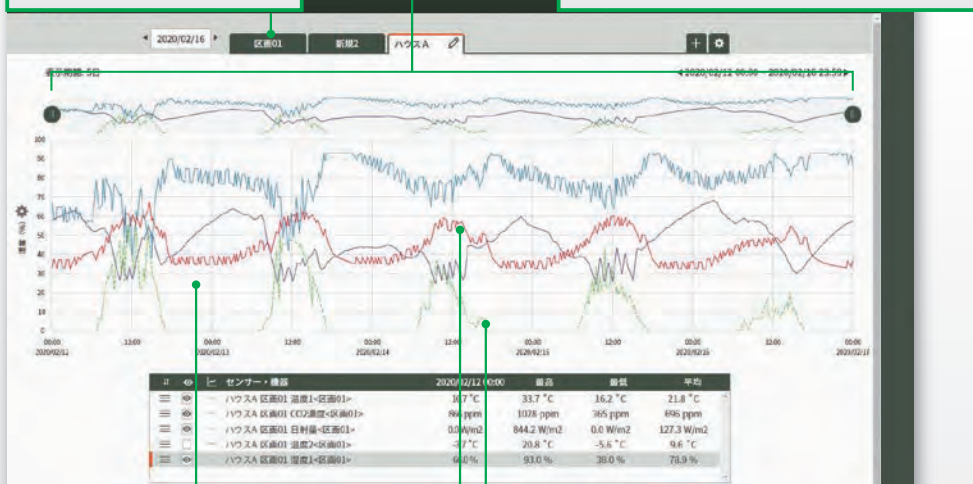

### アニメーション表示

アイコンのアニメーション表示で設備機器の稼動状態がひと目でわかります。

## 制御 モニタリング グラフ表示

ハウス内の各種機器の稼動状況やセンサーの情報をグラフに表示。見たいグラフの登録や表示がかんたんにできます。

スマホ、PC対応

### 表示範囲設定

最大1ヵ月のデータから気になる範囲を絞り込んで表示できます。