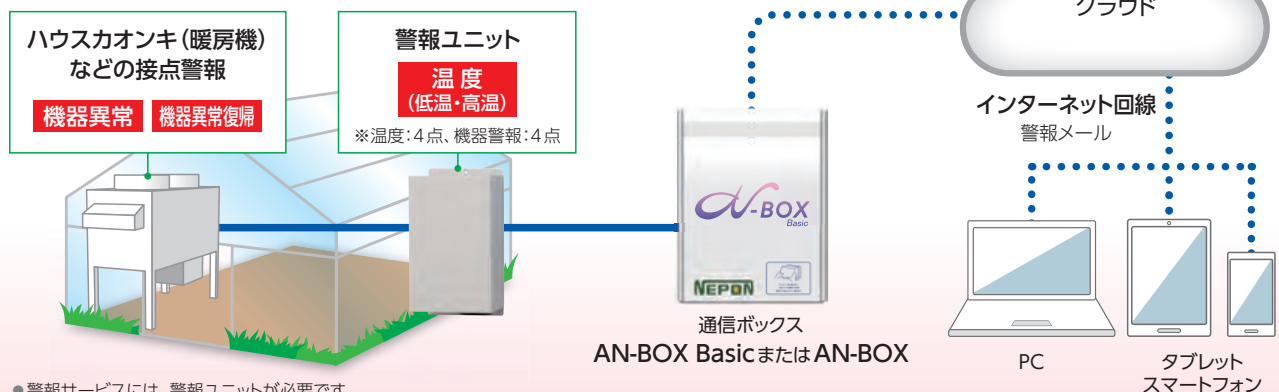

- 警報サービスには、警報ユニットが必要です。
- 通信ボックス1台あたり、警報ユニットは4台まで接続できます。

※動作環境:PC版Google Chrome 70以降