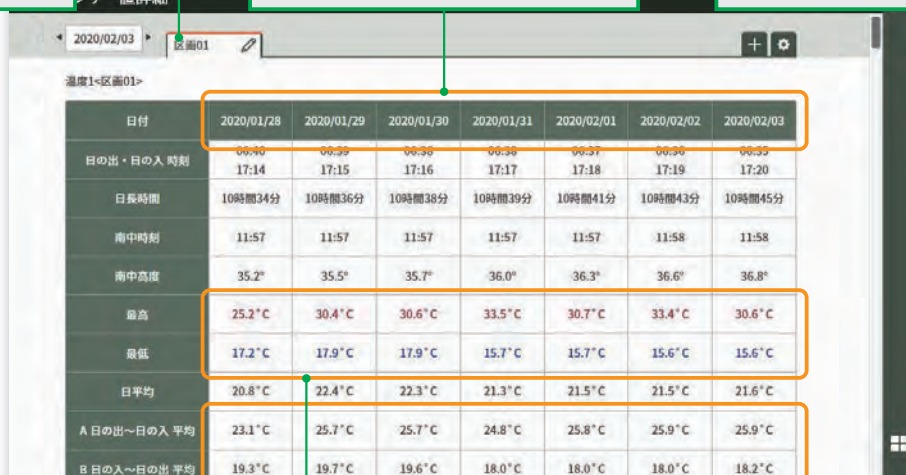

制御 モニタリング

センサー値詳細

生産管理に重要な数値情報を表示。
生長状態を管理する指標になるなど、環境制御に役立ちます。

スマホ、PC対応

タブ管理

見たい情報をタブごとに
まとめることができます。

データの推移を表示

1週間分の各種データの推移を表示。
1日ごとの数値を比較できます。

長期ダウンロード (PCのみ)

センサー値や機器稼働値の長期の
データをダウンロードできます。

直感的な色分け

最高温度を「赤」で、最低温度を「青」で表示。
ひと目で確認できます。

時間帯ごとの平均温度を確認

日の出～日の入、日の入～日の出の
平均気温などが確認できます。

制御

簡単グラフ設定

換気窓や暖房機、光合成促進機の設定をドラッグ操作でかんたんに
行うことができます。
また、過去の環境データを見ながら設定変更ができます。

PCのみ対応