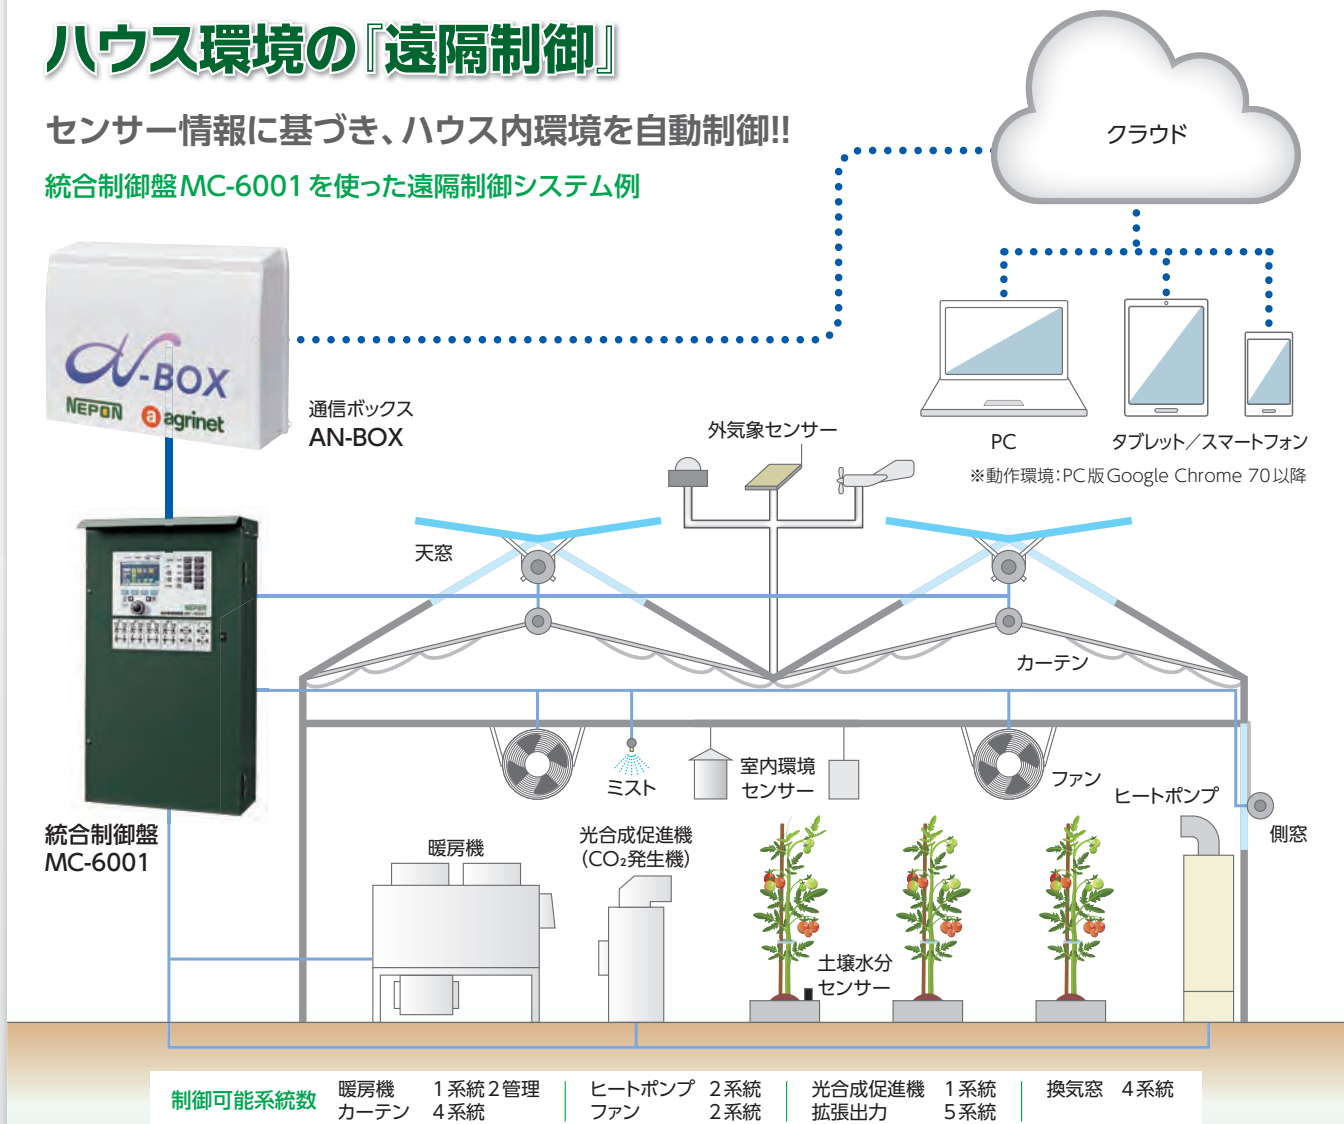

### モニタ リング

ハウス内の各種  
センサー情報を集約

## アグリネット アドバンスの特長

- 施設規模などに合わせた柔軟なシステム構築。
- ハウス内環境を1分間隔で把握でき、素早く管理に反映。

## ハウス 遠隔制御 サービス

### ハウス環境の『遠隔制御』

センサー情報に基づき、ハウス内環境を自動制御!!

統合制御盤MC-6001を使った遠隔制御システム例

● 遠隔制御サービスには、統合環境制御盤MC-6001が必要です。 ● 通信ボックス1台あたり、MC-6001は4台まで接続できます。