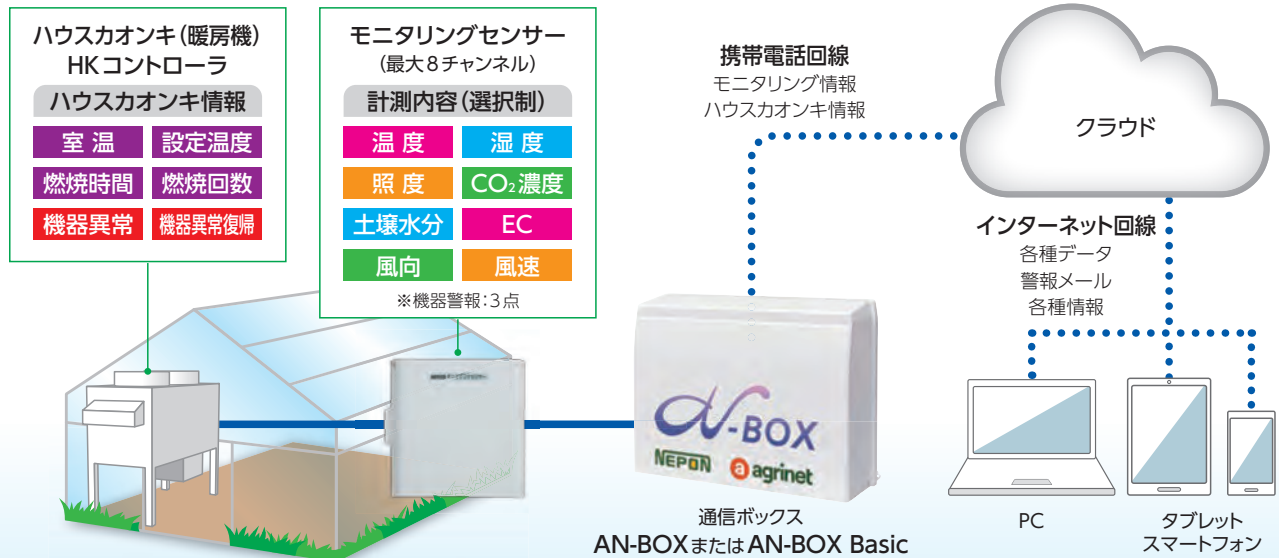

## ハウス 遠隔制御 サービス

### ハウス環境の『遠隔制御』

センサー情報に基づき、ハウス内環境を自動制御!!

統合制御盤MC-6001を使った遠隔制御システム例

● 遠隔制御サービスには、統合環境制御盤MC-6001が必要です。 ● 通信ボックス1台あたり、MC-6001は4台まで接続できます。

## ハウス モニタリング サービス

# ハウス環境の「見える化」

大切なハウス環境をモニタリング！

- 温度・湿度・日射量・CO<sub>2</sub>濃度などの環境データを測定。ハウス環境の変化をグラフで確認できます。
- 複数のハウス環境データのグラフを重ねて表示でき、データの比較もかんたんにできます。
- 目標収穫日の目安となる積算温度や積算日射量をグラフで確認できます。
- センサー値や機器の稼働値の長期データをダウンロードできます。