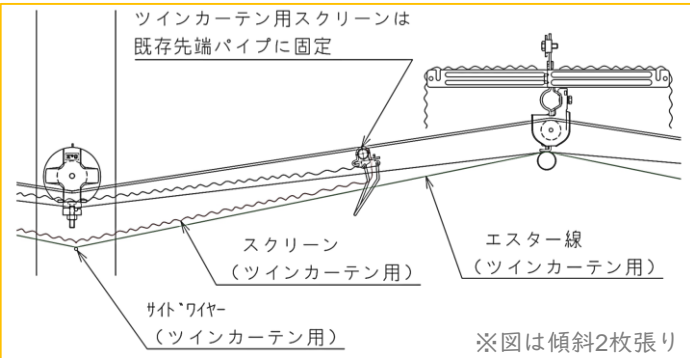

ツインカーテンは自動カーテン装置にスクリーンを1枚追加する商品

メリット① 保温力が上昇し省エネ効果が見込める

メリット② 追加資材と工事が少なく低コストで手軽に導入が可能

メリット③ 1層追加に必要な層間が足りなくてもスクリーンを導入可能

◆構造 ベルトなし (対象：傾斜2枚張り)

◆構造 ベルトあり (対象：傾斜4枚張り、平2枚張り、平4枚張り)

◆主な仕様制限

◆自動カーテン装置の情報はこちらから