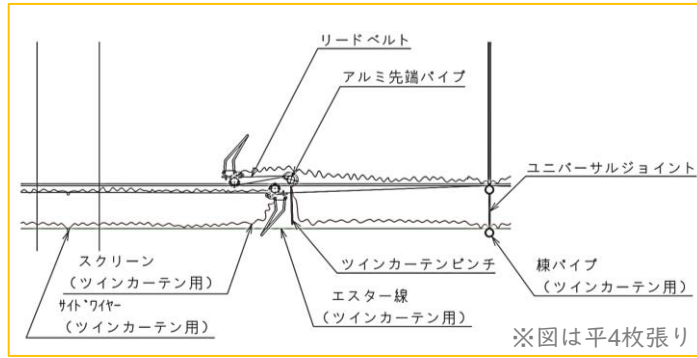

ツインカーテンは自動カーテン装置にスクリーンを1枚追加する商品

メリット① 保温力が上昇し省エネ効果が見込める

メリット② 追加資材と工事が少なく低コストで手軽に導入が可能

メリット③ 1層追加に必要な層間が足りなくてもスクリーンを導入可能

◆構造 ベルトなし (対象：傾斜2枚張り)

◆構造 ベルトあり (対象：傾斜4枚張り、平2枚張り、平4枚張り)

◆主な仕様制限

◆自動カーテン装置の情報はこちらから

設置対象	弊社自動カーテン装置	坪数	600坪以内
総間口	36m以内	原動機	0020MV1・0020MN1
連棟数	4連棟まで	スクリーン	LSスクリーン限定 ※既設カーテン含む
奥行	100m以内		

※詳細な仕様制限については各営業所へお問い合わせください。

LSスクリーン

☀️ 光
🔍 採光性
🔒 収束性
🌡️ 温度
🛡️ 遮光・遮熱
🏠 保温

🌡️ 湿度
🎛️ 湿度コントロール
🛡️ 耐久性 (5年保証)
🏠 軽量
📏 低収縮性